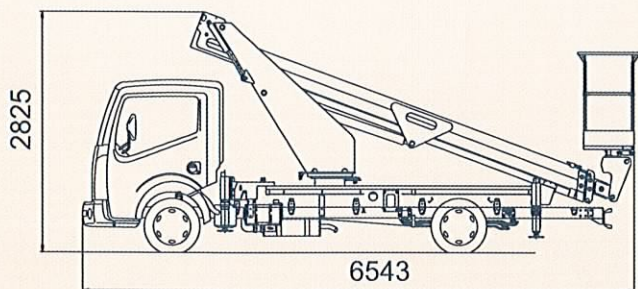

PLA 190

Altezza max di lavoro
Working height
Altura de trabajo
Arbeitshöhe
Hauteur de Travail
18,5 m *

Numero operatori
Number of operators
Número de operadores
Arbeiteranzahl
Numéro des operateurs
2

Sbraccio max di lavoro
Lateral outreach
Alcance lateral
Seitl. Reichweite
Porte horizontale
10,5 m *

Autocarro
Truck
Camión
LKW
Camion
3,5 t

Dimensioni cesta
Basket dimensions
Tamaño cesta
Korbdimension
Dimension panier
1,4 x 0,6 x h1,1m

Portata complessiva
Basket capacity
Capacidad de la cesta
Korbtragfähigkeit
Capacité panier
200 Kg

Rotazione della cesta
Basket rotation
Rotación cesta
Korbdrehung
Rotation panier
+/- 90°

Rotazione Torretta
Turret rotation
Rotación columna
Turmdrehung
Rotation tourelle
+/- 540° (1080° tot.)

* Changeable data according to the truck

cmc
aerial
platforms

C.M.C. S.r.l.
S.S. 98 Km 79,380
70026 Modugno (BA) ITALY
Tel /fax: +39 080 5326 606/557

e-mail: info@cmc-platforms.com
www.cmc-platforms.com

RIVENDITORE DI ZONA

- Dati e dimensioni possono subire modifiche senza alcun preavviso.
- Data and sizes may undergo some changes without any notice.
- Données et dimensions pourraient subir des variations sans aucun préavis.
- Angaben und Abmessungen können Veränderungen ohne vorherige Benachrichtigung erfahren.
- Datos y dimensiones pueden ser modificados sin preaviso.