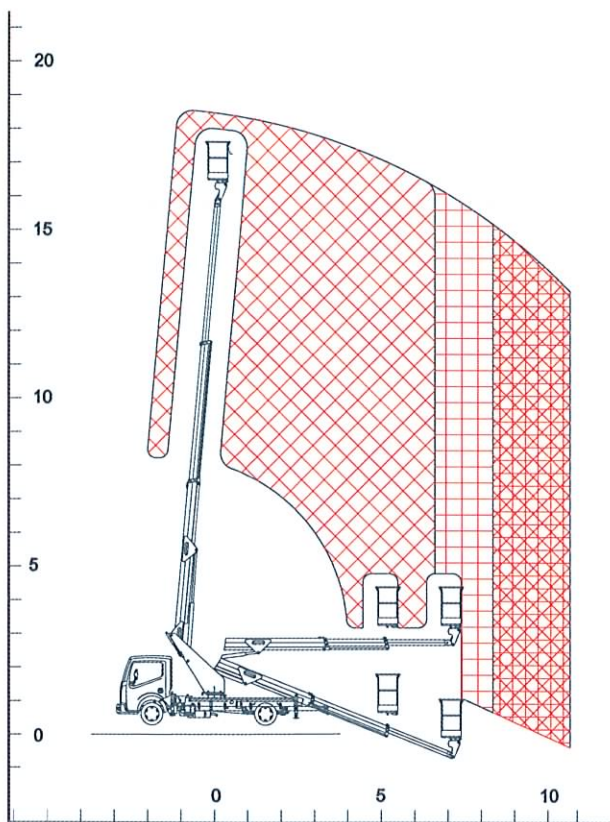

PLA 190

Altezza max di lavoro
Working height
Altura de trabajo
Arbeitshöhe
Hauteur de Travail
18,5 m *

Numero operatori
Number of operators
Número de operadores
Arbeiteranzahl
Numéro des operateurs
2

Sbraccio max di lavoro
Lateral outreach
Alcance lateral
Seitl. Reichweite
Porte horizontale
10,5 m *

Autocarro
Truck
Camión
LKW
Camion
3,5 t

Dimensioni cesta
Basket dimensions
Tamaño cesta
Korbdimension
Dimension panier
1,4 x 0,6 x h1,1m

Portata complessiva
Basket capacity
Capacidad de la cesta
Korbtragfähigkeit
Capacité panier
200 Kg

Rotazione della cesta
Basket rotation
Rotación cesta
Korbdrehung
Rotation panier
+/- 90°

Rotazione Torretta
Turret rotation
Rotación columna
Turmdrehung
Rotation tourelle
+/- 540° (1080° tot.)

* Changeable data according to the truck

cmc
aerial
platforms

C.M.C. S.r.l.
S.S. 98 Km 79,380
70026 Modugno (BA) ITALY
Tel /fax: +39 080 5326 606/557

e-mail: info@cmc-platforms.com
www.cmc-platforms.com

RIVENDITORE DI ZONA

- Dati e dimensioni possono subire modifiche senza alcun preavviso.
- Data and sizes may undergo some changes without any notice.
- Données et dimensions pourraient subir des variations sans aucun préavis.
- Angaben und Abmessungen können Veränderungen ohne vorherige Benachrichtigung erfahren.
- Datos y dimensiones pueden ser modificados sin preaviso.