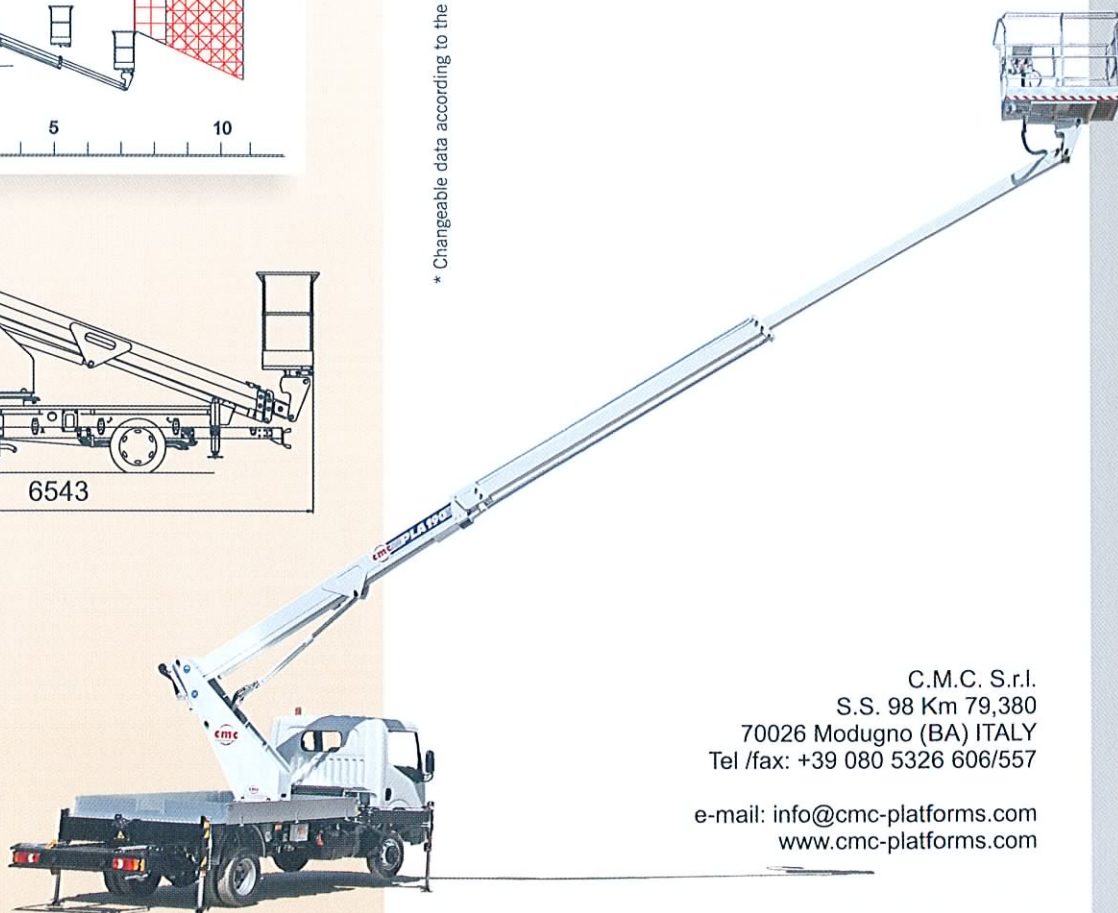

PLA 190

Altezza max di lavoro
Working height
Altura de trabajo
Arbeitshöhe
Hauteur de Travail
18,5 m *

Numero operatori
Number of operators
Número de operadores
Arbeiteranzahl
Numéro des operateurs
2

Sbraccio max di lavoro
Lateral outreach
Alcance lateral
Seitl. Reichweite
Porte horizontale
10,5 m *

Autocarro
Truck
Camión
LKW
Camion
3,5 t

Dimensioni cesta
Basket dimensions
Tamaño cesta
Korbdimension
Dimension panier
1,4 x 0,6 x h1,1m

Portata complessiva
Basket capacity
Capacidad de la cesta
Korbtragfähigkeit
Capacité panier
200 Kg

Rotazione della cesta
Basket rotation
Rotación cesta
Korbdrehung
Rotation panier
+/- 90°

Rotazione Torretta
Turret rotation
Rotación columna
Turmdrehung
Rotation tourelle
+/- 540° (1080° tot.)

* Changeable data according to the truck

cmc
aerial
platforms

C.M.C. S.r.l.
S.S. 98 Km 79,380
70026 Modugno (BA) ITALY
Tel /fax: +39 080 5326 606/557

e-mail: info@cmc-platforms.com
www.cmc-platforms.com

RIVENDITORE DI ZONA

- Dati e dimensioni possono subire modifiche senza alcun preavviso.
- Data and sizes may undergo some changes without any notice.
- Données et dimensions pourraient subir des variations sans aucun préavis.
- Angaben und Abmessungen können Veränderungen ohne vorherige Benachrichtigung erfahren.
- Datos y dimensiones pueden ser modificados sin preaviso.